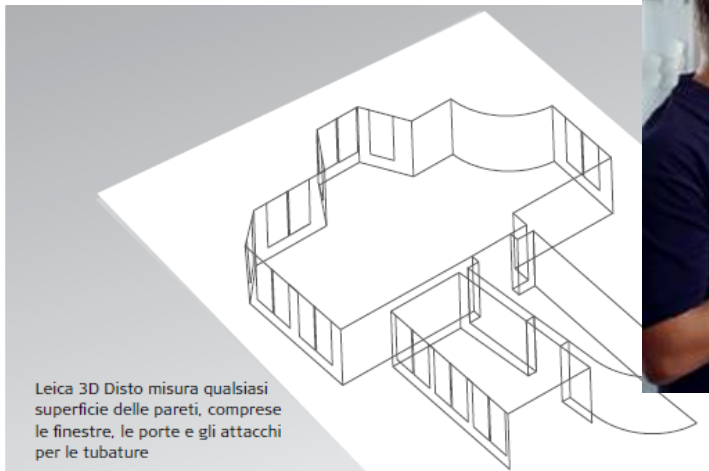

SCHIO
Tel. 0445 671135
info@perigeo.com

Scansione stanza

Definire gli spazi e i profili
non è mai stato così semplice

- **Leica 3D Disto**

Non gli sfugge nulla in qualsiasi tipo di ambiente. Rileva e documenta con facilità i punti, le distanze, le superfici e gli oggetti più difficili da raggiungere.

- **Scansione stanza**

In modo completamente automatico o manuale e acquisire profili di pareti curve, archi e di qualsiasi manufatto con forma irregolare.

- **Progetto & Griglia**

Fate il punto della situazione! Che si tratti di proiettare una griglia sul soffitto o un disegno sul pavimento o su una parete, Leica 3D Disto proietta il vostro progetto su qualsiasi superficie punto per punto.

- **Strumenti**

Accessori intelligenti e utili che facilitano la messa a piombo, il tracciamento di linee di livello, quote, linee parallele e il cambiamento di stazione.

NOVITÀ

Leica 3D Disto misura qualsiasi superficie delle pareti, comprese le finestre, le porte e gli attacchi per le tubature